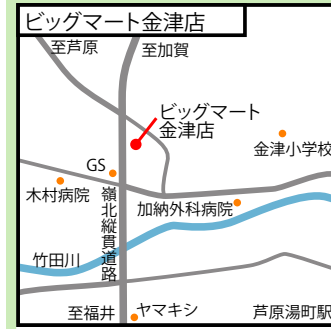

〒910-4100 福井県あわら市46-30-1
tel:0776-78-4755 fax:0776-78-4757

株式会社ながすぎ

- ハニービッグベリー北野
- ハニービッグベリー春江
- ハニービッグベリー芦原
- ハニービッグマート金津店
- ハニービッグマート高塚店

株式会社いずもや

- ハニービッグベリー新町
- ハニービッグベリー王子保SP
- ハニービッグベリー芝原

〒919-0633 福井県あわら市花乃杜1-29-7
tel:0776-73-4755 fax:0776-73-4766