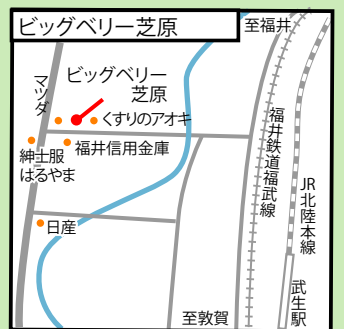

〒915-0805 福井県越前市芝原5丁目3-44
tel:0778-21-3550 fax:0778-21-3022